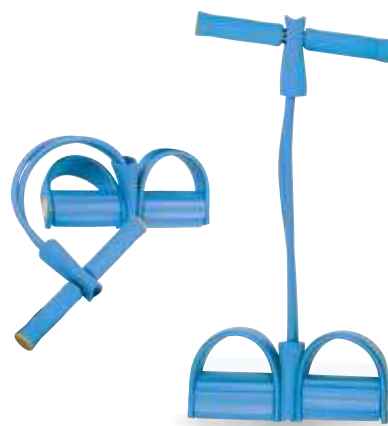

52471 | ab €2,89

Bauch- und Rückentrainer

Dieser Bauch- und Rückentrainer mit soft gepolsterten Griffen und Fußhalterungen formt, kräftigt und strafft die Muskeln - auch für die Arm- und Beinmuskulatur. Ihre Werbung drucken wir auf einen Griff.

✂ 25,5 x 4,7 x 52 cm | ☒ T4 4 x 2 | ☐ P

Stück	1000	500	250	100	50
€	2,89	2,99	3,19	3,29	3,44
Druck/St.	0,66	0,71	0,80	0,90	1,05

Werbekosten €49,50