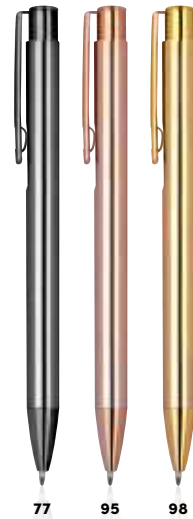

Stück	1000	500	250	100	50
€	1,64	1,69	1,79	1,89	1,94
Laser/St.	0,47	0,56	0,68	0,87	1,68

Werbekosten €49,50

⚡ EXPRESS

18446 | ab €6,09

Metall Kugelschreiber mit magnetischer Basis

Verchromter, hochwertiger Kugelschreiber aus Metall mit blau schreibender Metall-Systemmine und magnetischer Basis mit rutschfestem Boden. Ihre Werbung lasern wir auf den Kugelschreiber.

✂ ∅ 6 x 12,6 cm | ☒ L2 3 x 0,8 | ☒ K

Stück	500	250	100	50	25
€	6,09	6,49	6,69	6,89	7,19
Laser/St.	0,72	0,75	0,83	1,20	2,25

Werbekosten €49,50

⚡ EXPRESS

12614 | ab €0,54

Druckkugelschreiber aus Aluminium in Metallic Farben
Kugelschreiber aus Aluminium in Metallic Farben und blau schreibender Mine. Ihre Werbung gravieren wir neben den Clip.