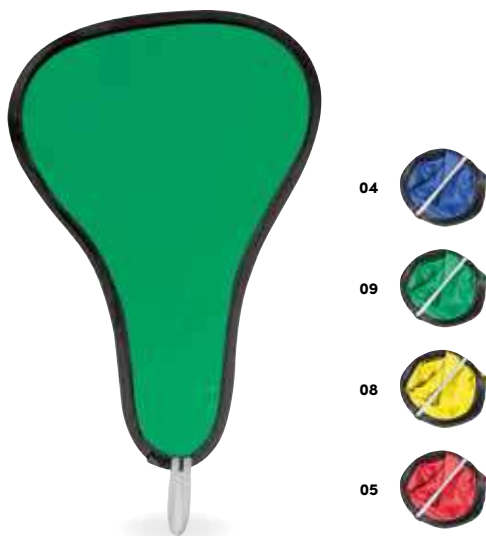

51368 | ab €0,35

Faltbarer Fächer

Faltbarer Fächer aus Polyester, lässt sich klein falten und mit dem Gummiband fixieren und ist somit ideal für unterwegs. Ihre Werbung wird auf den Fächer gedruckt.

☒ 22,6 x 0,2 x 33 cm | ☒ S1 10 x 8 | ☒ N

Stück	10000	5000	1000	500	250
€	0,35	0,36	0,38	0,39	0,41
Druck/St.	0,30	0,36	0,48	0,51	0,53

Werbekosten €49,50