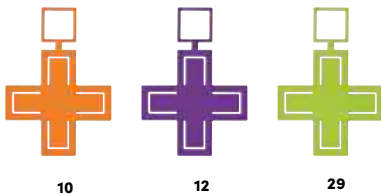

72694 | ab €0,42

Mikrofaser Brillenetui

Mikrofaser Brillenetui mit Zugkordel. Durch das Material wird die Brille geschützt und kann gleichzeitig zum saubermachen verwendet werden. Ihre Werbung wird im Sublimationsdruck angebracht.

☒ 8,5 × 0,2 × 17,8 cm | ☒ SU 8,5 × 16 | ☒ N

Stück	10000	5000	1000	500	250
€	0,42	0,45	0,47	0,48	0,50
Sublimation/St.	1,19	1,22	1,34	1,38	1,46

Werbekosten €49,50

CrisMa

20473 | ab €0,08

Visitenkarte mit Handyhalter

Die Visitenkarte mit Mehrwert - der Zweitnutzen ist ein Handyhalter. Ihre Werbung drucken wir auf die Karte.

☒ 8,5 × 5,4 × 0,1 cm | ☒ T2 5 × 2 | ☒ P

Stück	25000	10000	5000	1000	500
€	0,08	0,08	0,09	0,09	0,09
Druck/St.	0,24	0,27	0,29	0,32	0,35

Werbekosten €49,50

⚡ EXPRESS

22475 | ab €2,59

Handyhalter

Handyhalter aus Aluminium und Kunststoff mit rutschfester Basis und einem schwenkbaren Kopf, der ebenfalls mit einer rutschfesten Oberfläche versehen ist. Ihre Werbung wird auf dem Sockel graviert.

☒ 15,7 × ø 9,8 cm | ☒ L2 4 × 3 | ☒ K

Stück	1000	500	250	100	50
€	2,59	2,89	2,99	3,09	3,29
Laser/St.	0,66	0,72	0,75	0,83	1,20

Werbekosten €49,50

10

12

29

23460 | ab €0,99

Bigsamer Handyhalter Metall mit Silikonüberzug

Handyhalter aus biegsamen Metall mit schützendem Silikonüberzug. Der Handyhalter lässt sich während des Ladens an der Steckdose befestigen und zeigt Ihre Werbung auch wenn sich das Smartphone/Handy in der Halterung befindet. Ihre Werbung wird direkt auf den Handyhalter gedruckt (Druck nur 1-farbig weiß oder schwarz).

☒ 15 × 0,4 × 22 cm | ☒ T4 3,5 × 2,2 | ☒ P

Stück	5000	1000	500	250	100
€	0,99	1,09	1,14	1,19	1,25
Druck/St.	0,56	0,66	0,71	0,80	0,90

Werbekosten €49,50

12

03

04

05

06

22864 | ab €0,36

Kartenhalter für Smartphones zum Aufkleben