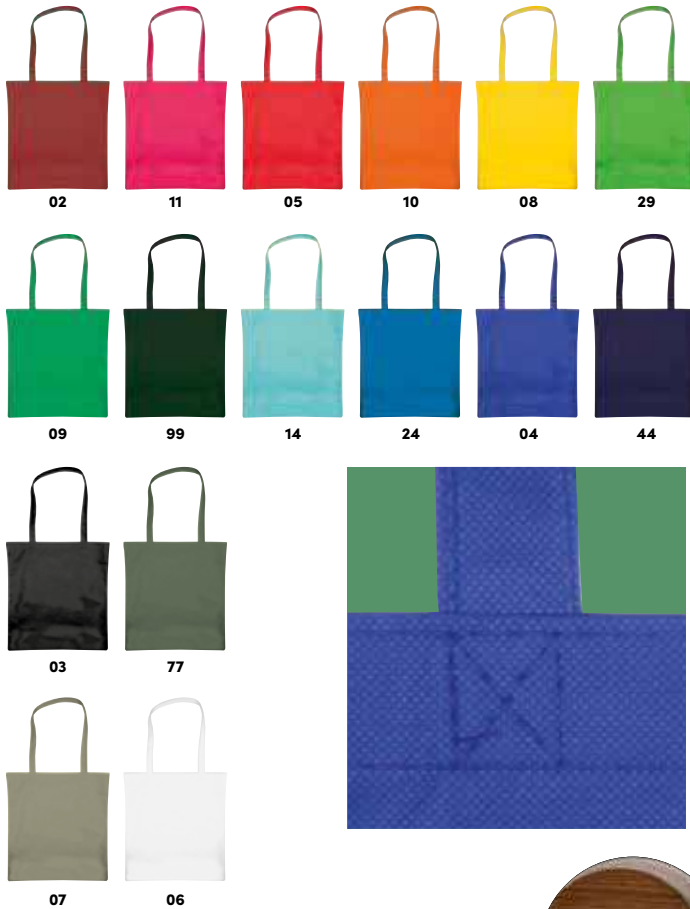

✂ 21 x 2 x 13 cm | ☒ S1 10 x 10 | ☐ N

Stück	5000	1000	500	250	100
€	0,74	0,79	0,83	0,86	0,89
Druck/St.	0,36	0,48	0,51	0,53	0,62

Werbekosten €49,50

60917 | ab €0,59

Non Woven Tasche

Große Non Woven Einkaufstasche (Grammatur 80g/m²) in vielen verschiedenen Farben mit langen Tragehenkeln, die mit einer Kreuznaht fest an der Tasche angebracht sind. Der Werbedruck erfolgt auf einer Seite.