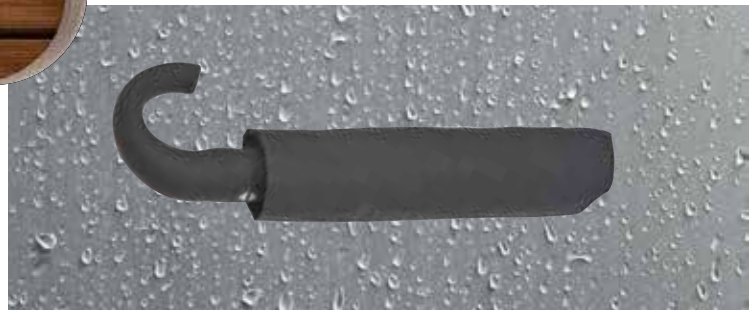

Ferraghini® **AUTOMATIC OPEN/CLOSE**

F225 | ab €11,49

Ferraghini Taschenschirm aus Pongee

Ferraghini Automatik Taschenschirm aus 190T Pongee, hochwertig verarbeitet in edler Optik mit gewebtem Label, Krücke und Hülle. Ihre Werbung drucken wir auf ein Segment.

☒ **Ø 100 x 60 cm** | ☒ **S2 15 x 10** | ☒ **P**

Stück	500	250	100	50	25
€	11,49	12,19	12,59	12,89	13,49
Druck/St.	0,95	1,01	1,05	1,67	3,12

Werbekosten €49,50