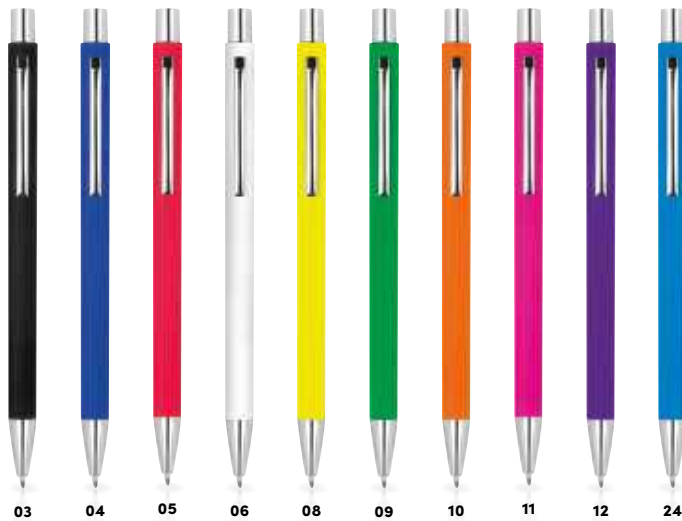

Schlanker Drehkugelschreiber aus Metall mit blau schreibender Cross-System-Mine. Ihre Werbung wird rechts vom Clip gelasert.

✂️ ø 0,9 x 13,8 cm | 📏 L1 4 x 0,6 | 🏠 P

Stück	5000	1000	500	250	100
€	0,93	0,98	1,01	1,04	1,08
Laser/St.	0,14	0,21	0,24	0,29	0,39

Werbevorkosten €49,50

03 04 09 05 06

⚡ EXPRESS

10419 | ab €0,48

Kugelschreiber aus Metall

Schlanker Druckkugelschreiber aus Metall mit blau schreibender Mine. Ihre Werbung wird rechts vom Clip gelasert.

✂️ ø 0,8 x 14,3 cm | 📏 L1 4 x 0,6 | 🏠 P

Stück	10000	5000	1000	500	250
€	0,48	0,50	0,51	0,53	0,56
Laser/St.	0,14	0,14	0,21	0,24	0,29

Werbekosten €49,50

03 04 05 06 08 09 10 11 12 24

13680 | ab €0,33

Kugelschreiber schlank

Schlanker Druckkugelschreiber aus Kunststoff mit silbernen Applikationen und blau schreibender Mine. Ihre Werbung wird rechts vom Clip gedruckt.