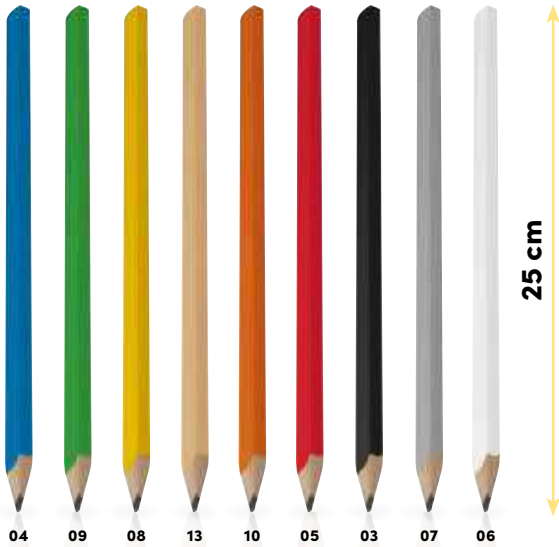

WRITING

04 09 08 13 10 05 03 07 06

ECO

10923 | ab €0,36

Zimmermannsbleistift

Großer, rechteckiger Zimmermannsbleistift mit Holzummantelung und Grafit-Mine HB. Der Bleistift wird ungespitzt geliefert. Ihre Werbung drucken wir auf den Bleistift.

☒ 25 x 1,2 x 0,7 cm | ☒ T1 4 x 0,9 | ☒ N

Stück	10000	5000	1000	500	250
€	0,36	0,38	0,39	0,41	0,42
Druck/St.	0,11	0,12	0,15	0,20	0,23

Werbekosten €49,50