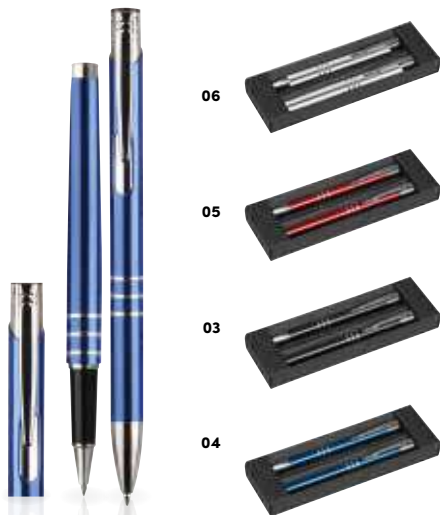

⚡ EXPRESS

10761 | ab €1,99

Schreibset bestehend aus einem Kugelschreiber und einem Rollerball

Schreibset aus Metall, bestehend aus einem blau schreibenden Kugelschreiber mit Großraummine und einem Rollerball. Ihre Werbung wird rechts von Clip gelasert und versteht sich für beide Schreibgeräte.

✂ 17,5 x 5,7 x 2,2 cm | ☒ L6 4 x 0,6 | ☐ K

Stück	1000	500	250	100	50
€	1,99	2,09	2,14	2,24	2,34
Laser/St.	0,47	0,56	0,68	0,87	1,68

Werbevorkosten €49,50