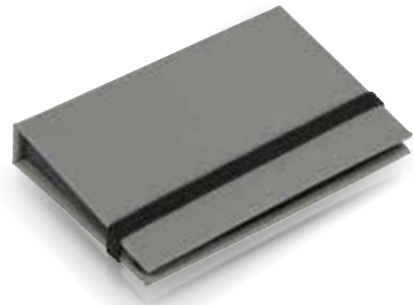

20828 | ab €0,59

Visitenkartetui mit Haftnotizen

Visitenkartenetui aus Papier mit praktischen Haftnotizen (je 25 Stück) und Gummibandverschluss. Ihre Werbung drucken wir auf die Außenseite.

10,2 x 6,5 x 1,7 cm | T3 5 x 3 | P

Stück	5000	1000	500	250	100
€	0,59	0,61	0,63	0,66	0,69
Druck/St.	0,41	0,45	0,48	0,56	0,68

Werbekosten €49,50