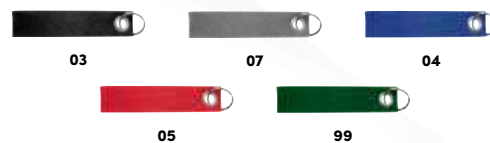

ECO EXPRESS

93235 | ab €0,24

Schlüsselanhänger aus RPET Filz

Schlaufen Schlüsselanhänger aus RPET Filz mit Schlüsselring und verstärktem Ring. Ihre Werbung wird auf den Filzteil gedruckt.

☒ 14 x 3 x 0,6 cm | ☒ TT1 7 x 2 | ☒ N

Stück	10000	5000	1000	500	250
€	0,24	0,26	0,27	0,28	0,29
Druck/St.	0,42	0,45	0,51	0,56	0,60

Werbekosten €49,50