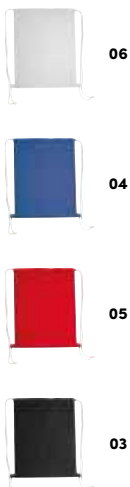

ECO

61298 | ab €1,79

Oeko-Tex® STANDARD 100 zertifizierter Gymbag aus umweltfreundlicher Baumwolle (140g/m)

Oeko-Tex® STANDARD 100 zertifizierter Gymbag aus Baumwolle (140g/m²). Ideal für Sportutensilien oder für unterwegs. Ihre Werbung wird auf eine Seite gedruckt.

✂ 40 × 0,3 × 52 cm | ☒ ST2 26 × 27 | ☐ N

Stück	1000	500	250	100	50
€	1,79	1,89	1,94	1,99	2,09
Druck/St.	0,62	0,69	0,77	0,90	1,34

Werbekosten €49,50