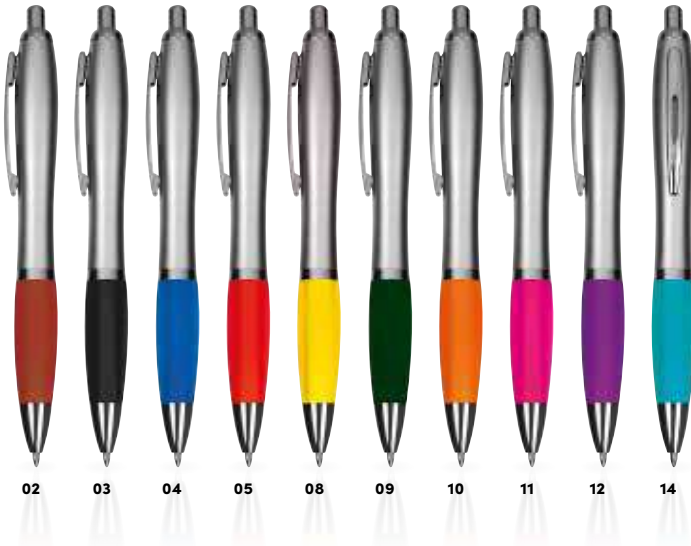

02 03 04 05 08 09 10 11 12 14

11681 | ab €0,14

Kugelschreiber mit silbernem Schaft

Kugelschreiber mit satiniertem Gehäuse, Metallclip, Gummimanschette und blau schreibender Großraummine. Ihre Werbung drucken wir rechts vom Clip auf den Schaft.

✂️ ø 1,3 x 14,5 cm | 📏 To 4 x 0,6 | 🏠 P

Stück	25000	10000	5000	1000	500
€	0,14	0,15	0,16	0,17	0,18
Druck/St.	0,06	0,08	0,08	0,09	0,09

Werbekosten €49,50