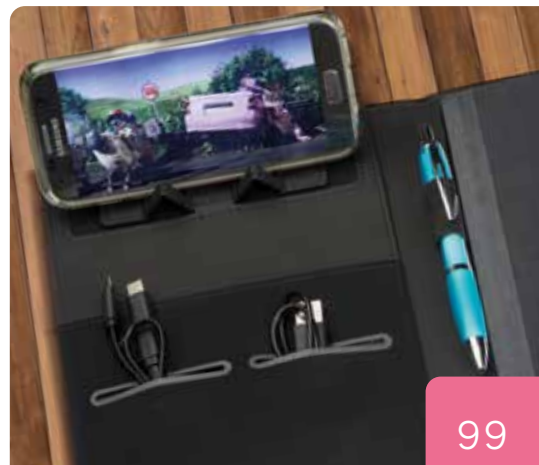

4 000 mAh

20751 | ab €23,19

Reisemappe mit integrierter Powerbank 4.000 mAh

Reisemappe mit integrierter Powerbank mit einer Leistung von 4.000 mAh, Kugelschreiberschleufe, diversen Einsteckfächern, Handyladung und USB Ladekabel. Ihre Werbung wird außen auf das Mäppchen gedruckt.

13 x 3 x 21,5 cm | TT1 3 x 2 | K

Stück	250	100	50	25	10
€	23,19	24,29	24,99	25,59	26,99
Druck/St.	0,75	0,80	1,35	2,67	6,45

Werbevorkosten €49,50

4 000 mAh A5 EXPRESS

20486 | ab €30,89

A5 Mappe mit integrierter Powerbank 4.000 mAh

Powerbank Mappe A5 mit integrierter Powerbank (4.000 mAh), Notizbuch (128 Seiten) und Einsteckfach auf der Vorderseite. Ihre Werbung lasern wir auf die Vorderseite.

17,8 x 22,5 x 3,2 cm | L3 3,5 x 2 | K

Stück	250	100	50	25	10
€	30,89	32,39	33,39	34,19	35,99
Laser/St.	1,37	1,47	1,61	3,05	7,28

Werbevorkosten €49,50

4 000 mAh A5 EXPRESS

20752 | ab €29,90

A5 Schreibmappe mit integrierter Powerbank (4.000 mAh) und LED

A5 Schreibmappe mit integrierter Powerbank 4.000 mAh, diversen Einsteckfächern, Kugelschreiberschleufe, Handyhalterung und USB-Ladekabel. Der Clou - der gummierte Magnetverschluss ist mit einem LED Licht hinterlegt, somit kommt ihre Werbung in der jeweiligen Farbe des Lichtes zum Vorschein.

16,3 x 3 x 22,5 cm | L3 3 x 2 | K

Stück	250	100	50	25	10
€	29,90	31,50	32,50	33,50	34,50
Laser/St.	1,37	1,47	1,61	3,05	7,28

Werbevorkosten €49,50

09

06

05

04