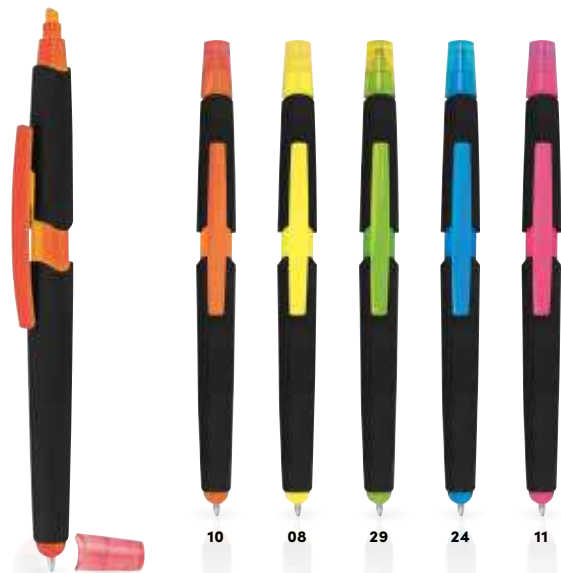

10965 | ab €0,44

Kugelschreiber mit Textmarker und Touchfunktion

Kugelschreiber mit Textmarker, gummierter Ummantelung, blau schreibender Mine und Touchfunktion. Ihre Werbung wird rechts vom Clip gedruckt.

✂ ø 1,1 x 14,5 cm | ☒ DCo 3,5 x 0,6 | ☐ P

Stück	10000	5000	1000	500	250
€	0,44	0,47	0,49	0,51	0,53
Druck/St.	0,21	0,23	0,29	0,33	0,35

Werbevorkosten €49,50