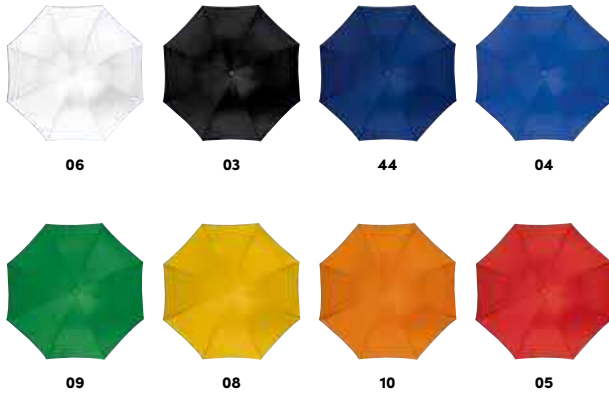

AUTOMATIC OPEN

45085 | ab €3,29
Automatikstockschirm aus Polyester
Zweifarbiges Automatikstockschirm aus 170T Polyester mit geradem Holzgriff und Metallspitzen. Ihre Werbung drucken wir auf den unteren Teil eines weißen Segments.

☒ ø 100 x 83 cm | ☒ S2 20 x 15 | ☒ P

Stück	1000	500	250	100	50
€	3,29	3,39	3,59	3,69	3,89
Druck/St.	0,89	0,95	1,01	1,05	1,67

Werbekosten €49,50