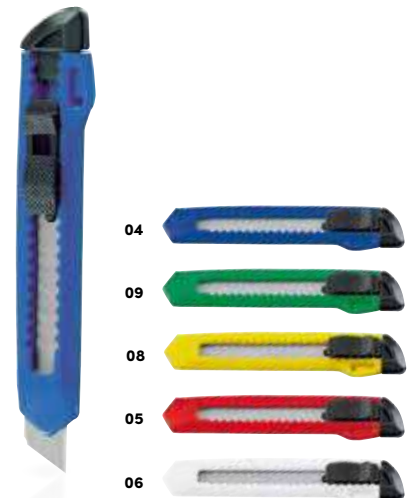

89001 | ab €0,33

Kartonmesser aus Kunststoff

Großes Kartonmesser aus Kunststoff in vielen kräftigen Farben mit abtrennbarer Feststellklinge. Ihren gewünschten Werbedruck platzieren wir mittig auf den Cutter.

✂️ 15,3 x 3 x 1,4 cm | ☒ T2 5 x 1 | 🌱 P

Stück	10000	5000	1000	500	250
€	0,33	0,34	0,35	0,36	0,38
Druck/St.	0,20	0,21	0,24	0,27	0,30

Werbevorkosten €49,50