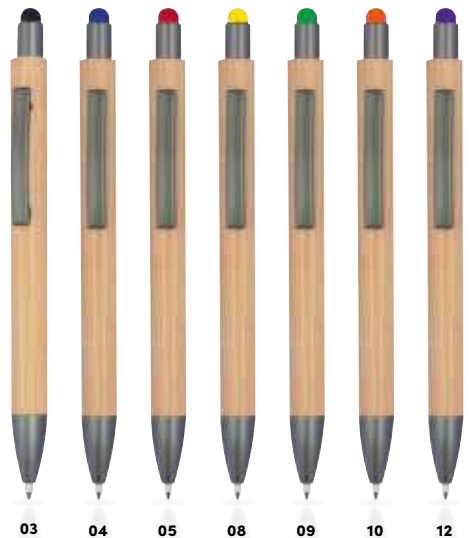

ECO EXPRESS

12194 | ab €0,50

Holz-Kugelschreiber mit Touchfunktion

Bambuskugelschreiber mit blau schreibender Großraummine, anthrazitfarbenen Applikationen und praktischer Touchfunktion. Ihre Werbung wird rechts vom Clip gelasert.

✂ 14,9 x ø 1,1 cm | ☒ L1 4 x 0,6 | ☐ N

Stück	10000	5000	1000	500	250
€	0,50	0,51	0,53	0,54	0,57
Laser/St.	0,14	0,14	0,21	0,24	0,29

Werbekosten €49,50