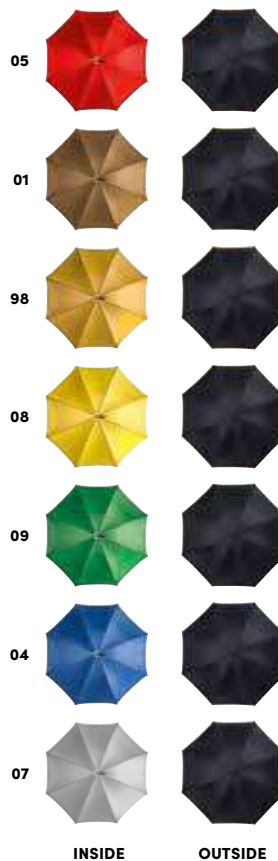

INSIDE

OUTSIDE