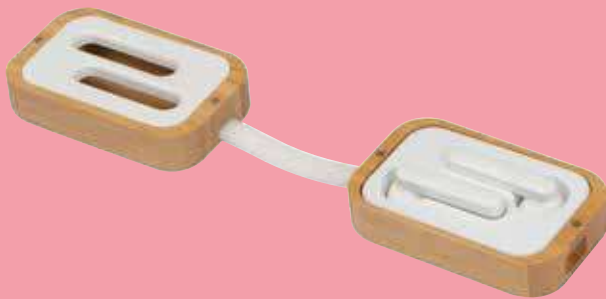

Bluetooth ECO EXPRESS

32579 | ab €15,99

Bluetooth Kopfhörer in einer Bambusbox

Ergonomische in Ear Bluetooth 5.0 Kopfhörer mit Ladeanzeige in einer USB Ladestation, die als Aufbewahrungsort dient. Funkweite bis zu 10 Meter, Aufladezeit ca. 1 Stunde, Laufzeit 2-3 Stunden und 300 mAh Akku. Ihre Werbung wird auf die Box graviert.

7,5 x 4,7 x 3,2 cm | L2 3 x 2 | K

Stück	250	100	50	25	10
€	15,99	16,89	17,39	17,79	18,69
Laser/St.	0,75	0,83	1,20	2,25	5,40

Werbekosten €49,50