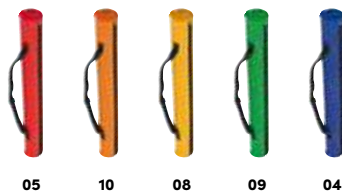

58613 | ab €4,49

Strandmatte aus wasserabweisendem Kunststoffgeflecht

Strandmatte (180 x 60 cm) in trendigen Farben aus wasser- und schmutzabweisendem Kunststoffgeflecht. Lässt sich mit dem integrierten Reißverschluss und dem verstellbaren Tragegurt super transportieren. Ihre Werbung drucken wir im Siebdruck unterhalb des Tragehenkels.

☒ ø 7,5 x 60,5 cm | ☒ TT2 10 x 5 | ☒ N

Stück	500	250	100	50	25
€	4,49	4,69	4,79	4,89	5,24
Druck/St.	1,04	1,10	1,16	1,73	3,54

Werbekosten €49,50