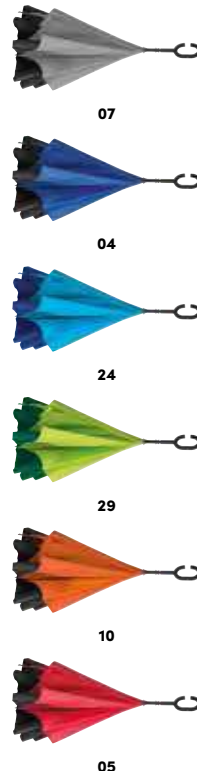

Regenschirm Hände frei

Regenschirm aus Pongee mit Griff, der sich am Handgelenk einhängen lässt. Der Werbeaufdruck erfolgt auf ein Segment.

☒ ø 103 x 88 cm | ☒ S2 20 x 10 | ☒ N

Stück	1000	500	250	100	50
€	4,19	4,39	4,49	4,69	4,79
Druck/St.	0,89	0,95	1,01	1,05	1,67

Werbevorkosten €49,50