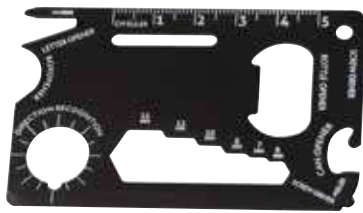

⚡ EXPRESS

90734 | ab €1,19

Survival Koffernhänger aus Aluminium

Survival Koffernhänger aus Aluminium mit Brieföffner, Lineal, Flaschenöffner, Dosenöffner, Schraubenzieher, Kompass, Schraubenschlüssel und Sparschäler. Das ultimative Werkzeugset! Ihre Werbung wird auf den Anhänger gelasert.

✂ 8,6 x 5,5 x 0,2 cm | ☒ L2 3 x 1,5 | ☒ P

Stück	5000	1000	500	250	100
€	1,19	1,24	1,29	1,34	1,41
Laser/St.	0,60	0,66	0,72	0,75	0,83

Werbekosten €49,50