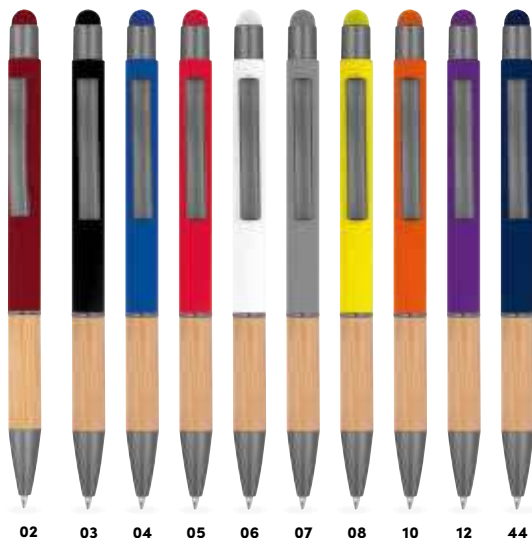

02 03 04 05 06 07 08 10 12 44

ECO EXPRESS

13581 | ab €0,44

Kugelschreiber mit Griffzone aus Bambus

Kugelschreiber aus Aluminium mit blau schreibender Mine, Touchfunktion, matten, silbernen Applikationen und einer Griffzone aus Bambus. Die Werbung wird rechts vom Clip graviert.

✂ 1 × 14,9 cm | ☒ L1 4 × 0,6 | ☐ P

Stück	10000	5000	1000	500	250
€	0,44	0,48	0,50	0,52	0,54
Laser/St.	0,14	0,14	0,21	0,24	0,29

Werbekosten €49,50