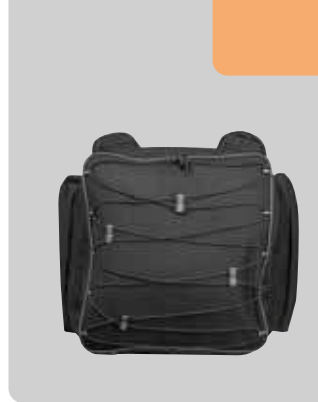

REFLECTIVE

62686 | ab €6,29

Fahrradtasche Lenker

Fahrradtasche zur Befestigung am Lenker mit einem großen Hauptfach, Smartphonefach, das per Touch durch die Folie bedient werden kann. Ein reflektierender Streifen vorne macht ebenfalls auf Sie aufmerksam. Ihre Werbung wird auf die Tasche gedruckt.

21,5 x 14 x 16 cm | TT1 1 x 5 | N

Stück	500	250	100	50	25
€	6,29	6,59	6,89	7,09	7,34
Druck/St.	0,56	0,60	0,65	1,20	2,52

Werbekosten €49,50

62685 | ab €9,89

Fahrradtasche Rahmen

Fahrradtasche mit integrierter Handyhalterung und mehreren Fächern zur Aufbewahrung vieler Gegenstände. Das Handy kann auch per Touch bedient werden, während es in der dafür vorgesehenen Ablage liegt. Ihre Werbung drucken wir auf die Tasche.

20 x 15 x 14 cm | S1 5 x 1 | N

Stück	500	250	100	50	25
€	9,89	10,29	10,79	11,09	11,54
Druck/St.	0,51	0,53	0,62	0,96	2,10

Werbekosten €49,50