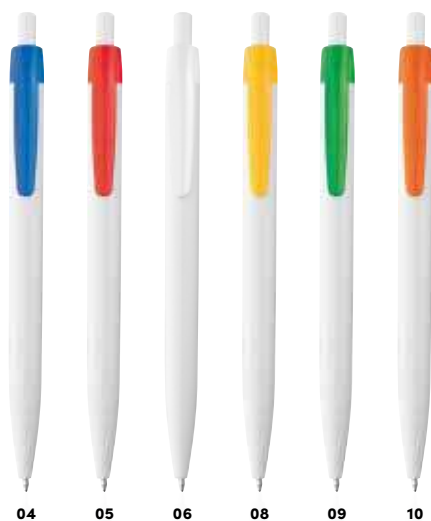

04 05 06 08 09 10

18656 | ab €0,14

Kunststoffkugelschreiber mit farbigem Clip

Trendiger Druckkugelschreiber mit blau schreibender Mine. Durch den weißen Schaft kommen die leuchtenden Farben des Clips hervorragend zu Geltung. Ihre Werbung drucken wir auf den Schaft.

✂ ∅ 1 × 14,3 cm | ☒ T1 4 × 0,6 | ☐ P

Stück	25000	10000	5000	1000	500
€	0,14	0,15	0,15	0,16	0,17
Druck/St.	0,09	0,11	0,12	0,15	0,20

Werbevorkosten €49,50