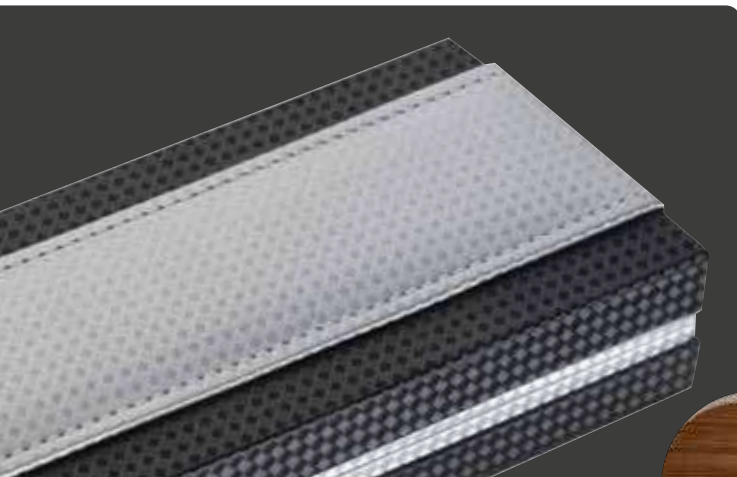

MARK TWAIN ⚡ EXPRESS

17841 | ab €9,59

Mark Twain Kugelschreiber aus Metall

Mark Twain Drehkugelschreiber aus Metall, in silbernem Karbon-Design mit blau schreibender Großraummine im farblich abgestimmten Etui. Ihre Werbung bringen wir mittels Gravur neben dem Clip an.

✂️ ø 1,3 x 14,7 cm | 📏 L2 4 x 0,6 | 🗪 K

Stück	500	250	100	50	25
€	9,59	9,89	10,29	10,49	11,09
Laser/St.	0,72	0,75	0,83	1,20	2,25

Werbekosten €49,50