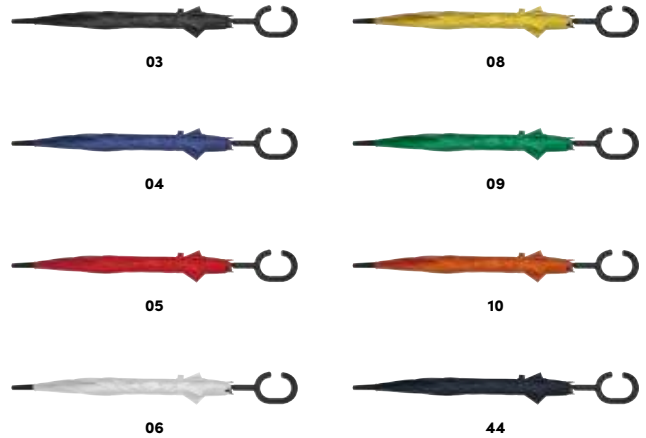

☒ ø 105 x 89 cm | ☒ S2 20 x 15 | ☒ N

Stück	500	250	100	50	25
€	5,69	5,89	6,09	6,29	6,59
Druck/St.	0,95	1,01	1,05	1,67	3,12

Werbekosten €49,50

AUTOMATIC OPEN

41391 | ab €4,19

Regenschirm Hände frei

Regenschirm aus Pongee mit Griff, der sich am Handgelenk einhängen lässt. Der Werbeaufdruck erfolgt auf ein Segment.