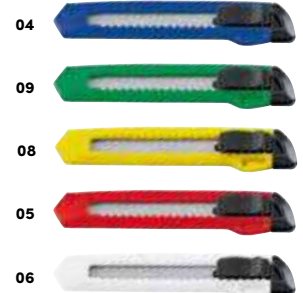

89001 | ab €0,33

Kartonmesser aus Kunststoff

Großes Kartonmesser aus Kunststoff in vielen kräftigen Farben mit abtrennbarer Feststellklinge. Ihren gewünschten Werbedruck platzieren wir mittig auf den Cutter.

✂️ 15,3 x 3 x 1,4 cm | ☒ T2 5 x 1 | 🌱 P

Stück	10000	5000	1000	500	250
€	0,33	0,34	0,35	0,36	0,38
Druck/St.	0,20	0,21	0,24	0,27	0,30

Werbevorkosten €49,50