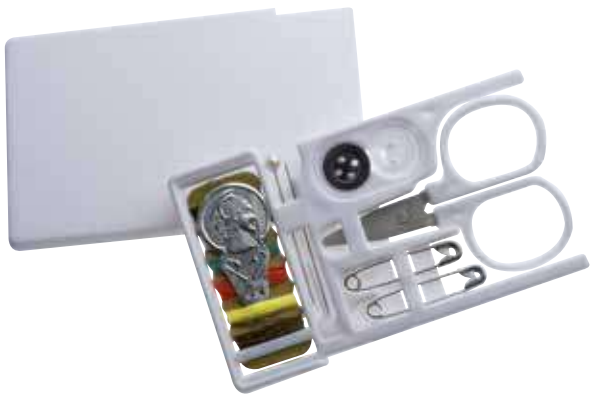

78003 | ab €0,48

Reise Nähset im Scheckkartenformat

Handliches Reise Nähset im praktischen Scheckkartenformat mit vielseitigem Inhalt zum Herausschieben. Ihre Werbung drucken wir auf die Oberfläche.

✂ 8,8 × 5,4 × 0,7 cm | ☒ T2 6 × 4 | ☐ N

Stück	10000	5000	1000	500	250
€	0,48	0,50	0,51	0,53	0,56
Druck/St.	0,20	0,21	0,24	0,27	0,30

Werbekosten €49,50