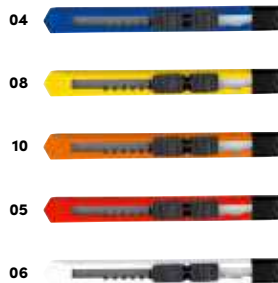

89003 | ab €0,24

Schlankes Kartonmesser aus Kunststoff

Schlankes Kartonmesser aus Kunststoff in vielen kräftigen Farben mit abtrennbarer Feststellklinge. Ihren gewünschten Werbedruck platzieren wir mittig auf den Cutter.

✂️ 13,4 x 1,4 x 1,4 cm | ☒ T2 5 x 0,6 | 🌱 P

Stück	10000	5000	1000	500	250
€	0,24	0,26	0,27	0,27	0,29
Druck/St.	0,20	0,21	0,24	0,27	0,30

Werbevorkosten €49,50