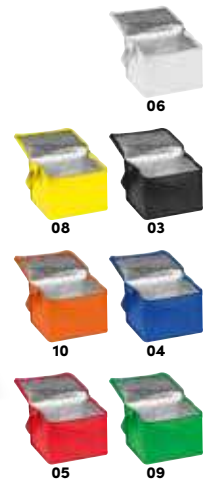

61542 | ab €1,19

Non-Woven Kühltasche für 6 Dosen

Non-Woven Kühltasche passend für 6 stehende Getränkedosen (0,33 Liter) mit Trageschlaufe. Der Werbeaufdruck erfolgt mittig auf den Deckel.

☒ 21 x 15,5 x 15 cm | ☒ S1 10 x 5 | ☒ N

Stück	5000	1000	500	250	100
€	1,19	1,24	1,29	1,34	1,38
Druck/St.	0,36	0,48	0,51	0,53	0,62

Werbekosten €49,50