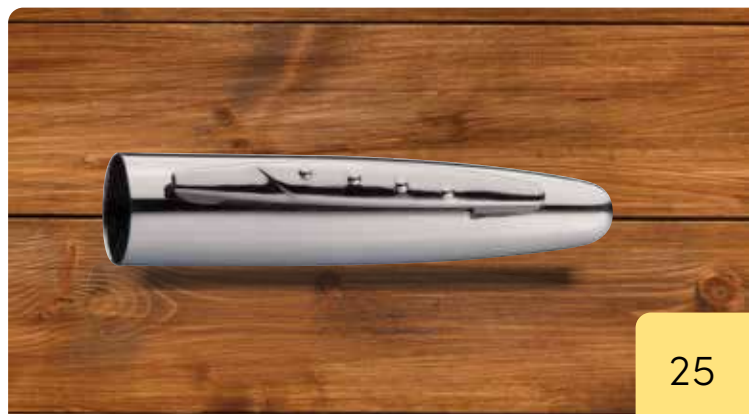

MARK®
TWIN EXPRESS

13463 | ab €19,29

Mark Twain Schreibset

3-teiliges Mark Twain Metall-Schreibset bestehend aus einem Füllfederhalter inkl. Konverter (auffüllbare Patrone), einem Kugelschreiber mit schwarz schreibender Metall-Großraummine und einem blau schreibenden Rollerball. Das alles in einer schönen Box mit weißen Nähten. Ihre Werbung lasern wir neben dem Clip, der Gravurpreis versteht sich für alle drei Schreibgeräte.

✂ 18,2 x 8,3 x 4,8 cm | ☒ L5 4 x 0,6 | ☒ K

Stück	250	100	50	25	10
€	19,29	20,19	20,79	21,49	22,49
Laser/St.	2,06	2,25	3,75	7,35	18,15

Werbevorkosten €49,50

MARK®
TWIN EXPRESS

13392 | ab €11,49

Mark Twain Schreibset aus Metall

Mark Twain Schreibset aus Metall im schwarzen, aufschieb- baren Etui mit blau schreibendem Drehkugelschreiber (Großraummine) und Füller mit gummiertem Schaft. Ihre Werbung lasern wir neben dem Clip - der Gravurpreis versteht sich für beide Schreibgeräte.

✂ 19,5 x 7,8 x 3,7 cm | ☒ L4 3,5 x 0,6 | ☒ K

Stück	500	250	100	50	25
€	11,49	12,19	12,59	12,89	13,49
Laser/St.	1,37	1,43	1,56	2,54	5,25

Werbevorkosten €49,50