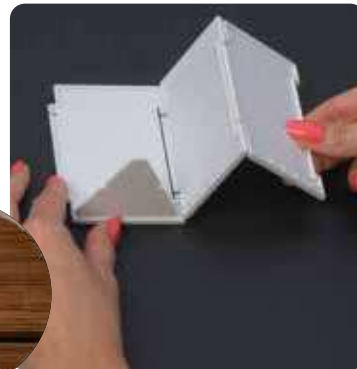

⚡ EXPRESS

41507 | ab €6,79

Quarz Reisewecher aus Metall

Wertvoller und handlicher Quarz Reisewecher aus glänzendem Metall. Ihre Werbung lasern wir auf den Deckel.

✂ 6,5 x 6,9 x 2,5 cm | ☒ L3 4 x 2 | ☐ K

Stück	500	250	100	50	25
€	6,79	7,19	7,39	7,59	7,94
Laser/St.	1,07	1,37	1,47	1,61	3,05

Werbekosten €49,50