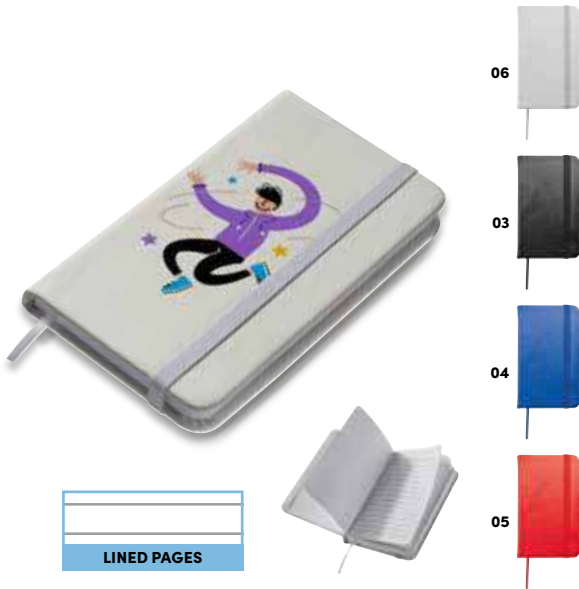

A6

28367 | ab €1,09

Notizbuch mit Lesebändchen und Gummibandverschluss
Notizbuch mit PU Hardcoverumschlag, farblich abgestimmtem Gummibandverschluss und Lesebändchen bietet auf 160 linierten Seiten Platz für Notizen. Ihren Werbedruck platzieren wir auf der Außenseite.

☒ 7,8 x 12,6 x 1,5 cm | ☒ T3 5 x 3 | ☒ KS

Stück	5000	1000	500	250	100
€	1,09	1,14	1,19	1,24	1,29
Druck/St.	0,41	0,45	0,48	0,56	0,68

Werbevorkosten €49,50