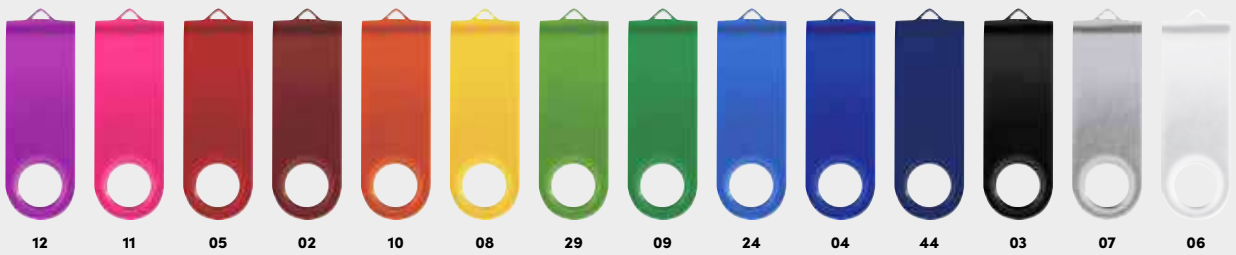

SHELL

12 11 05 02 10 08 29 09 24 04 44 03 07 06

BODY

12 11 05 02 10 08 29 09 24 04 44 03 07 06

LANYARD

77 09 03 08

06 05 04

20523

4GB 8GB 16GB 32GB 64GB

CAPACITY

BOX

06 77 03

LABELING

4GB/8GB/16GB/32GB/64GB

28726 USB Stick Twister 4GB

USB Stick Twister 2.0 mit Aluminiumclip und einer Speicherkapazität von 4GB. Ihre Werbung wird auf den Clip lasert. Bei Lieferungen innerhalb Deutschlands fallen GEMA-Gebühren in Höhe von 0,24€/Stk. an.

5,7 x 1,8 x 0,9 cm | 田 K

Stück	500	250	100	50	25
28726 4 GB/€	4,76	4,98	5,15	5,27	5,54
22493 8 GB/€	5,15	5,39	5,57	5,69	5,99
22496 16 GB/€	6,89	7,19	7,39	7,59	7,99
22508 32 GB/€	7,49	7,89	8,09	8,25	8,69
Laser/St.	0,72	0,75	0,83	1,20	2,25

Werbekosten €49,50