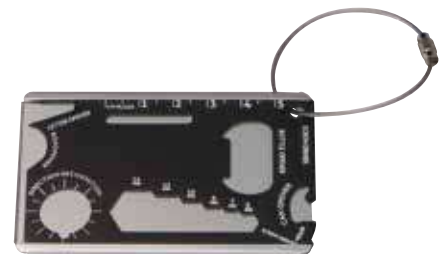

⚡ EXPRESS

🌿 ECO 🐾 FINEST BONDED LEATHER

69055 | ab €2,54

Kofferanhänger aus Lederfaserstoff

Hochwertiger Kofferanhänger aus Lederfaserstoff mit Metallplättchen, verdecktem Adressfeld und Ziernaht. Ihre Werbung lasern wir dezent auf das Metallschild.

☒ 6,6 x 15,5 x 0,6 cm | ☒ L2 2,5 x 0,8 | ☒ N

Stück	1000	500	250	100	50
€	2,54	2,69	2,74	2,84	2,99
Laser/St.	0,51	0,57	0,60	0,68	1,05

Werbekosten €49,50

⚡ EXPRESS

90987 | ab €0,89

Kofferanhänger aus Aluminium

Hochwertiger Kofferanhänger aus Aluminium mit verdecktem Adressfeld und Ausstattung in Form eines Flugzeuges. Ihre Werbung wird auf die Vorderseite des Anhängers graviert.

☒ 7,5 x 4,5 x 0,3 cm | ☒ L2 2 x 1 | ☒ P

Stück	5000	1000	500	250	100
€	0,89	0,93	0,96	0,99	1,05
Laser/St.	0,60	0,66	0,72	0,75	0,83

Werbekosten €49,50

⚡ EXPRESS

90734 | ab €1,19

Survival Kofferanhänger aus Aluminium

Survival Kofferanhänger aus Aluminium mit Brieföffner, Lineal, Flaschenöffner, Dosenöffner, Schraubenzieher, Kompass, Schraubenschlüssel und Sparschäler. Das ultimative Werkzeugset! Ihre Werbung wird auf den Anhänger gelasert.

☒ 8,6 x 5,5 x 0,2 cm | ☒ L2 3 x 1,5 | ☒ P

Stück	5000	1000	500	250	100
€	1,19	1,24	1,29	1,34	1,41
Laser/St.	0,60	0,66	0,72	0,75	0,83

Werbekosten €49,50