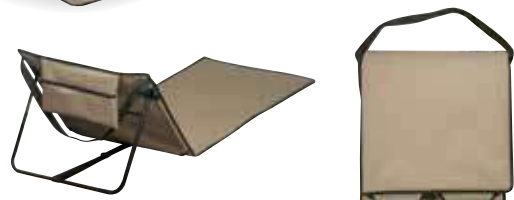

52668 | ab €23,99

Strandmatte mit Metallgestänge und Tragegurten

Faltbare Strandmatte aus robustem 600D Polyester mit Stützfunktion aus Stahl. So liegt man immer bequem. Ihre Werbung wird auf die Matte gedruckt.

☒ 160 x 53 x 2,5 cm | ☒ TT3 25 x 25 | ☒ KS

Stück	250	100	50	25	10
€	23,99	24,99	25,99	26,99	27,99
Druck/St.	1,35	1,46	2,33	4,68	11,34

Werbekosten €49,50