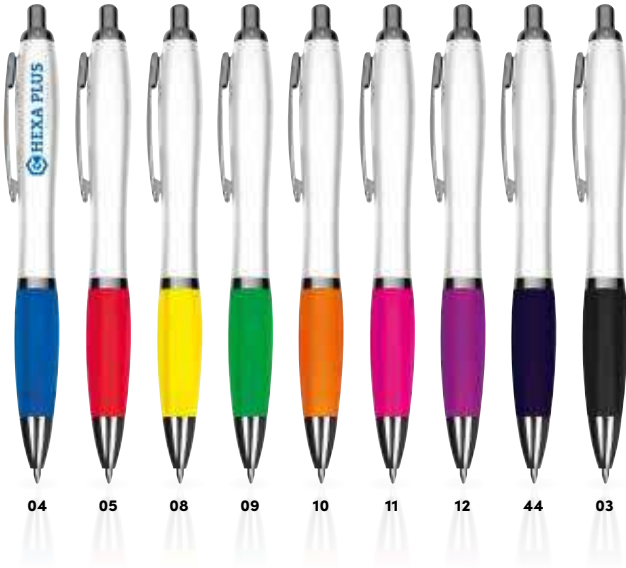

04 05 08 09 10 11 12 44 03

11683 | ab €0,14

Kugelschreiber mit weißem Schaft

Kugelschreiber mit weißem Schaft, Metallclip, blau schreibender Großraummine und farbiger Gummimanschette. Ihre Werbung wird rechts vom Clip aufgedruckt.

✂️ ø 1,3 x 14,5 cm | 📏 To 4 x 0,6 | 🏠 P

Stück	25000	10000	5000	1000	500
€	0,14	0,15	0,16	0,17	0,18
Druck/St.	0,06	0,08	0,08	0,09	0,09

Werbekosten €49,50