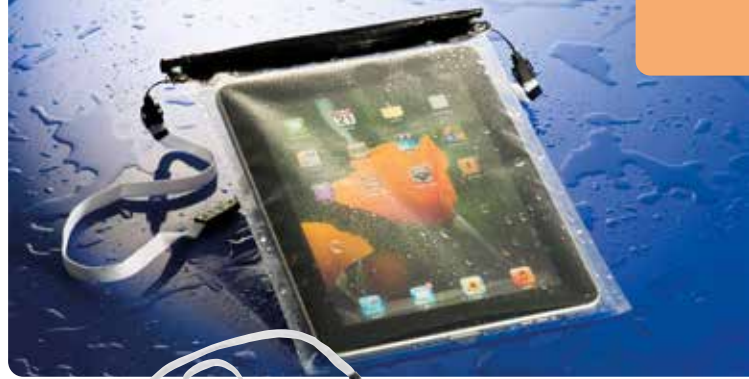

52835 | ab €0,85

Wasserdichte Hülle für Tablets

Wasserdichte Hülle für Tablets mit speziellen Verschluss. Das Tablet ist wasser- und schmutzgeschützt und kann durch die Folie trotzdem bedient werden. Ihre Werbung drucken wir auf den schwarzen Rand der Hülle.

☒ 22 x 0,2 x 35 cm | ☒ T3 5 x 3 | ☒ P

Stück	5000	1000	500	250	100
€	0,85	0,89	0,93	0,96	0,99
Druck/St.	0,41	0,45	0,48	0,56	0,68

Werbekosten €49,50