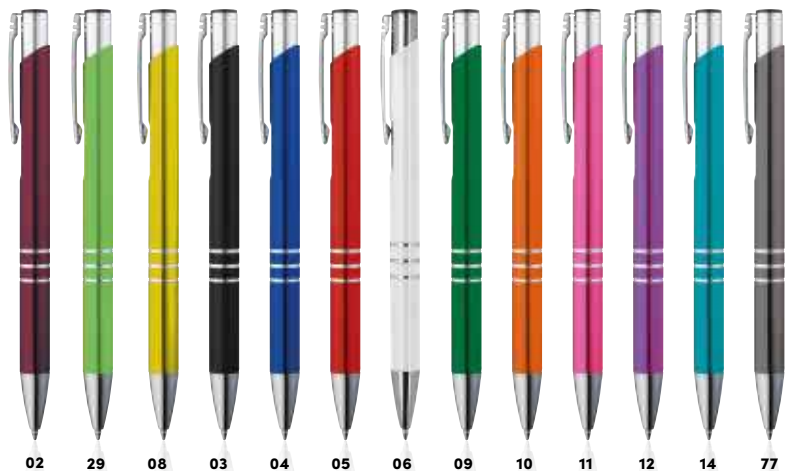

① METALLIC ⚡ EXPRESS

13339 | ab €0,27

Kugelschreiber aus Metall mit 3 Zierringen

Eloxierter Kugelschreiber aus Metall mit 3 Zierringen und blau schreibender Großraummine. Ihre Werbung wird rechts vom Clip gelasert.

✂ 1 x 13,6 cm | ☒ L1 4 x 0,6 | ☐ P

Stück	10000	5000	1000	500	250
€	0,27	0,29	0,30	0,31	0,32
Laser/St.	0,14	0,14	0,21	0,24	0,29

Werbekosten €49,50