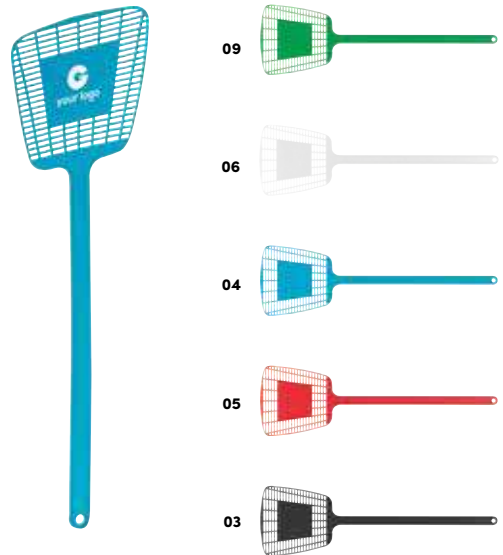

93151 | ab €0,38

Fliegenklatsche aus Kunststoff

Fliegenklatsche aus Kunststoff. Das mittlere Feld eignet sich perfekt für Ihren Werbeaufdruck, dieser ist somit immer präsent.

☒ 12 x 0,6 x 40 cm | ☒ T2 4 x 4 | ☒ N

Stück	10000	5000	1000	500	250
€	0,38	0,39	0,41	0,42	0,44
Druck/St.	0,20	0,21	0,24	0,27	0,30

Werbekosten €49,50