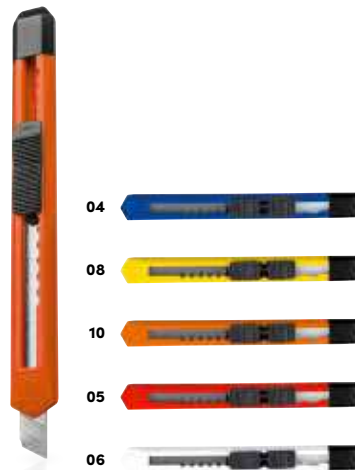

89003 | ab €0,24

Schlankes Kartonmesser aus Kunststoff

Schlankes Kartonmesser aus Kunststoff in vielen kräftigen Farben mit abtrennbarer Feststellklinge. Ihren gewünschten Werbedruck platzieren wir mittig auf den Cutter.

✂️ 13,4 x 1,4 x 1,4 cm | ☒ T2 5 x 0,6 | 🌱 P

Stück	10000	5000	1000	500	250
€	0,24	0,26	0,27	0,27	0,29
Druck/St.	0,20	0,21	0,24	0,27	0,30

Werbevorkosten €49,50