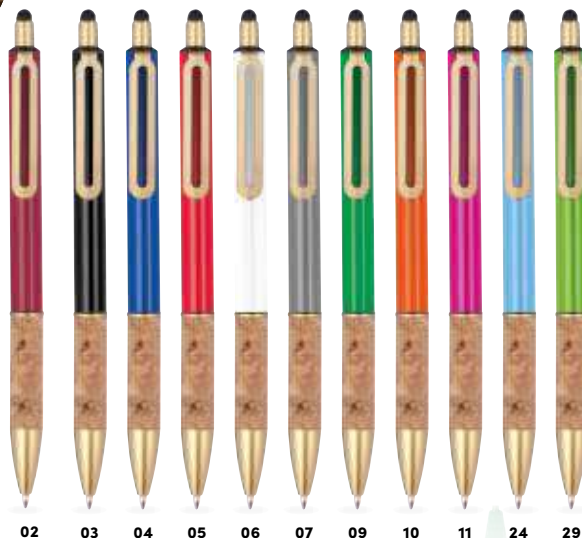

02 03 04 05 06 07 09 10 11 24 29

ECO EXPRESS

13690 | ab €0,63

Kugelschreiber mit Korkgriffzone

Kugelschreiber aus Metall mit goldenen Applikationen, blau schreibender Mine und Griffzone aus Kork. Ihre Werbung wird rechts vom Clip graviert.

✂ 1 × 15 cm | ☒ L1 4 × 0,6 | ☐ P

Stück	5000	1000	500	250	100
€	0,63	0,66	0,69	0,72	0,74
Laser/St.	0,14	0,21	0,24	0,29	0,39

Werbekosten €49,50