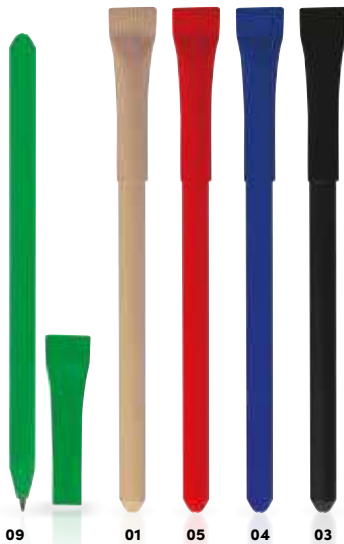

ECO

10866 | ab €0,21

Kugelschreiber aus Papier

Verzichten Sie auf Kunststoff! Blau schreibender, umweltfreundlicher Kugelschreiber aus Papier. Ihre Werbung wird direkt auf den Kugelschreiber gedruckt.

ø 0,7 x 13,9 cm | T1 4 x 0,5 | N

Stück	10000	5000	1000	500	250
€	0,21	0,23	0,24	0,25	0,26
Druck/St.	0,11	0,12	0,15	0,20	0,23

Werbevorkosten €49,50