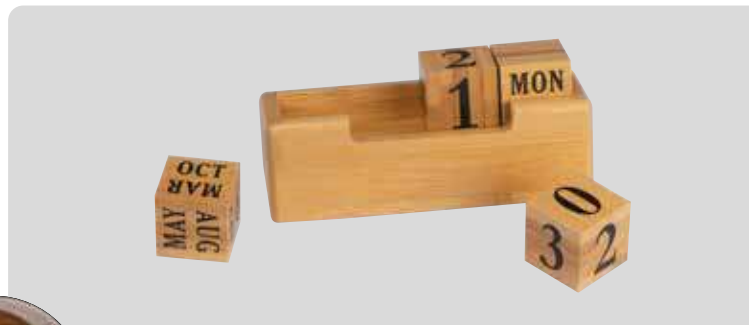

ECO

EXKL. 1 X UM3

23154 | ab €11,99

Stiftesköcher aus Bambus mit analoger Uhr

Elegante, schwenkbare Tischuhr aus Aluminium, eingearbeitet in eine naturfarbene Bambusbasis mit Stiftesköcher. Der Druck wird auf dem Köcher platziert.

✂️ 17,6 x 7,6 x 11 cm | 📏 S1 5 x 5 | 🏠 K

Stück	500	250	100	50	25
€	11,99	12,59	12,89	13,19	13,94
Druck/St.	0,63	0,65	0,74	1,08	2,22

Werbekosten €49,50